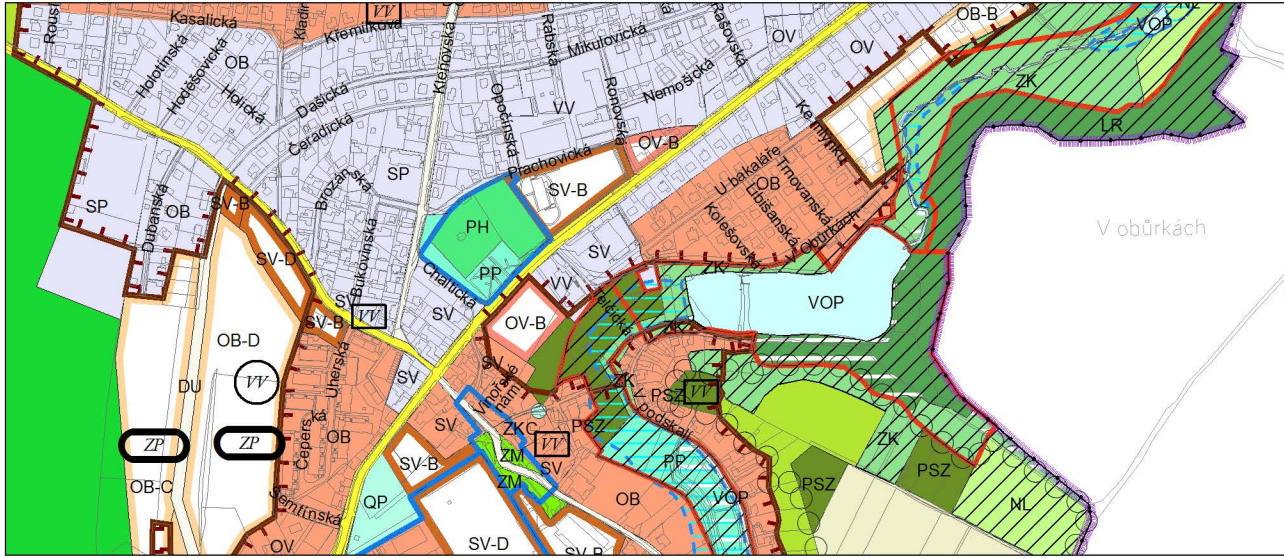

Výkres č. 31 – Podrobné členění ploch zeleně, platný stav k 1. 1. 2017

M 1 : 10 000

Promítnutí změny do výkresu č. 31 - Podrobné členění ploch zeleně

M 1 : 10 000